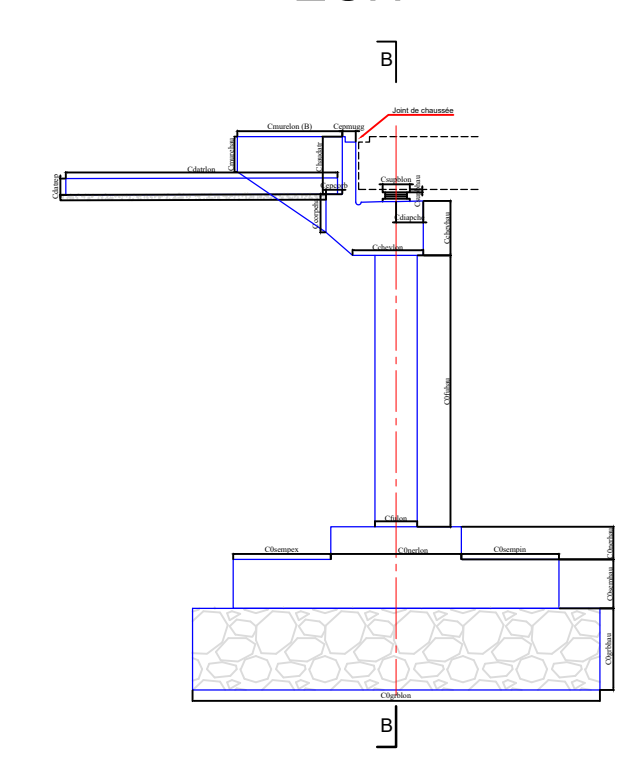

COFFRAGE TYPE DU PS AU PK

Nom du fichier données:

COUPE LONGITUDINALE
Ech. 1/100

TRACE EN PLAN
ech: 1/100

DALLE AVEC ENCORBELLEMENT (formdal = 1)

COUPE TRANSVERSALE DROITE
Ech

COUPE TRANSVERSALE BIAISE
Ech

DALLE SIMPLE (formdal = 0)

COUPE TRANSVERSALE DROITE
Ech

COUPE TRANSVERSALE BIAISE
Ech

COUPE A-A
Ech

COUPE D'UNE PILE

COUPE B-B
Ech

COUPE C-C
Ech

COUPE D-D
Ech

COUPE B-B DE LA CULEE C0
ECH

COUPE A-A CULEE C0
ECH

COUPE A-A CULEE C1
ECH

VUE EN PLAN CULLE C0
Ech

VUE EN PLAN CULLE C1
Ech