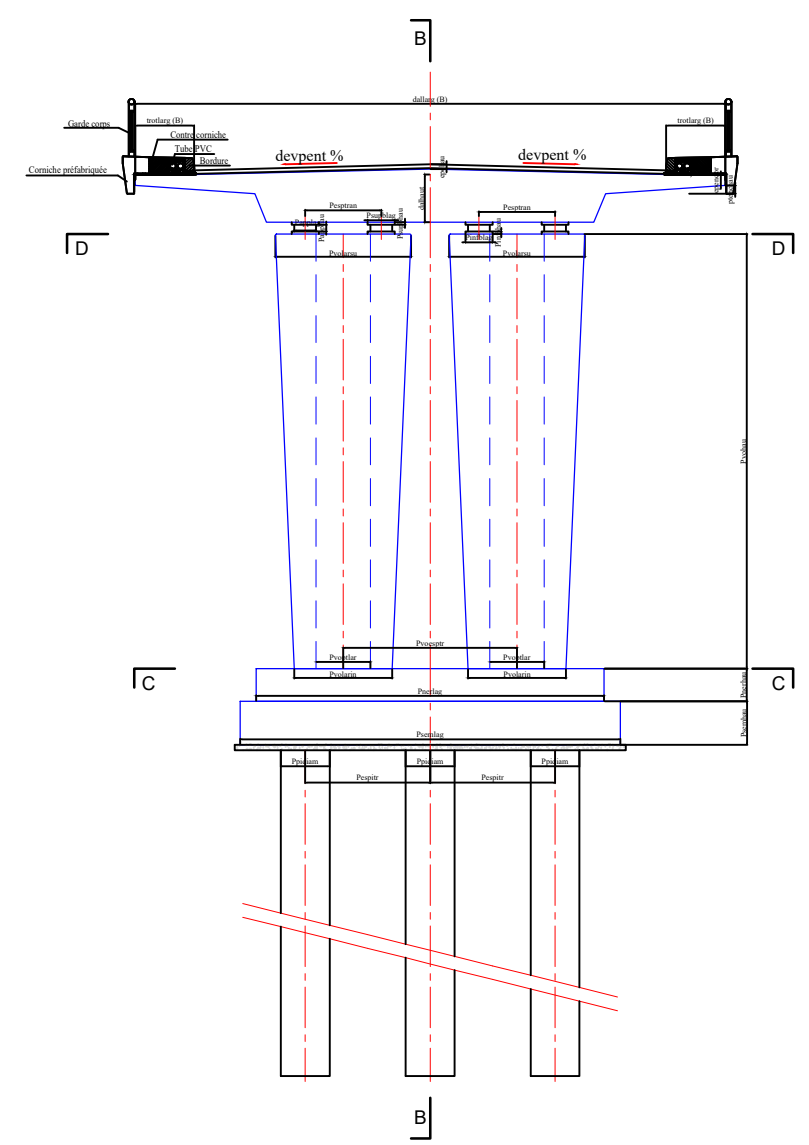

COFFRAGE TYPE DU PS AU PK

Nom du fichier données:

COUPE LONGITUDINALE
Ech. 1/100

TRACE EN PLAN
ech: 1/100

DALLE AVEC ENCORBELLEMENT (formdal = 1)

COUPE TRANSVERSALE DROITE
Ech

COUPE TRANSVERSALE BIAISE
Ech

DALLE SIMPLE (formdal = 0)

COUPE TRANSVERSALE DROITE
Ech

COUPE TRANSVERSALE BIAISE
Ech

COUPE A-A
Ech

COUPE D'UNE PILE

COUPE B-B
Ech

COUPE C-C
Ech

COUPE D-D
Ech

COUPE B-B DE LA CULEE C0
ECH

COUPE A-A CULEE C0
ECH

COUPE A-A CULEE C1
ECH

VUE EN PLAN CULLE C0
Ech

VUE EN PLAN CULLE C1
Ech