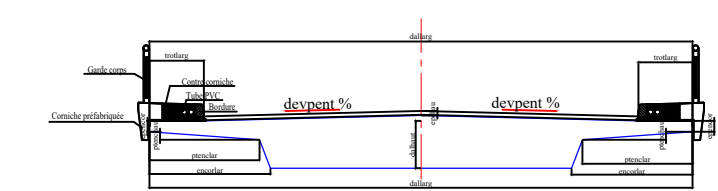

COFFRAGE TYPE DU PS AU PK

Nom du fichier données:

COUPE LONGITUDINALE
Ech. 1/100

TRACE EN PLAN
ech: 1/100

DALLE AVEC ENCORBELLEMENT (formdal = 1)

COUPE TRANSVERSALE DROITE
Ech

COUPE TRANSVERSALE BIAISE
Ech

DALLE SIMPLE (formdal = 0)

COUPE TRANSVERSALE DROITE
Ech

COUPE TRANSVERSALE BIAISE
Ech

COUPE A-A
Ech

COUPE D'UNE PILE

COUPE B-B
Ech

COUPE C-C
Ech

COUPE D-D
Ech

COUPE B-B DE LA CULEE C0
ECH

COUPE A-A CULEE C0
ECH

COUPE A-A CULEE C1
ECH

VUE EN PLAN CULLE C0
Ech

VUE EN PLAN CULLE C1
Ech