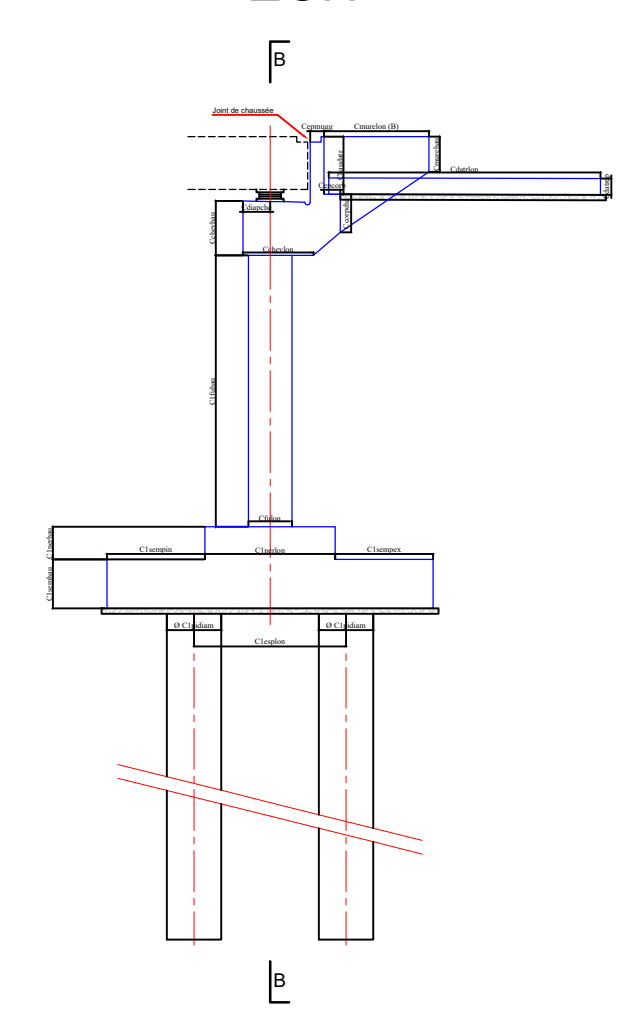

COFFRAGE TYPE DU PS AU PK

Nom du fichier données:

COUPE LONGITUDINALE
Ech. 1/100

TRACE EN PLAN
ech: 1/100

DALLE AVEC ENCORBELLEMENT (formdal = 1)

COUPE TRANSVERSALE DROITE
Ech

COUPE TRANSVERSALE BIAISE
Ech

DALLE SIMPLE (formdal = 0)

COUPE TRANSVERSALE DROITE
Ech

COUPE TRANSVERSALE BIAISE
Ech

COUPE A-A
Ech

COUPE D'UNE PILE

COUPE B-B
Ech

COUPE C-C
Ech

COUPE D-D
Ech

COUPE B-B DE LA CULEE C0
ECH

COUPE A-A CULEE C0
ECH

COUPE A-A CULEE C1
ECH

VUE EN PLAN CULLE C0
Ech

VUE EN PLAN CULLE C1
Ech