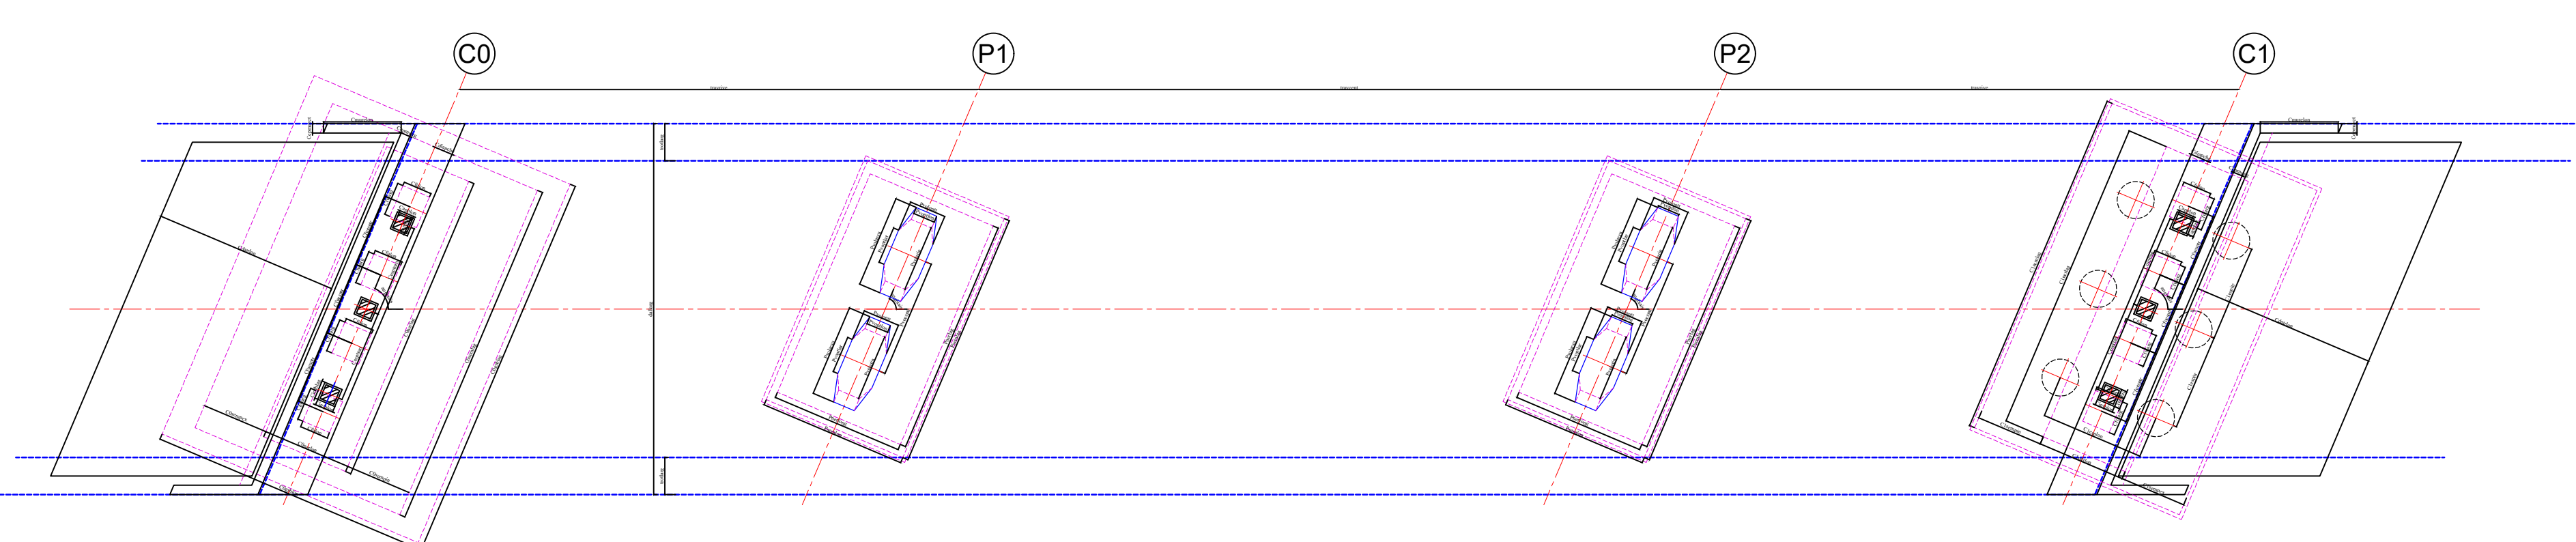

COFFRAGE TYPE DU PS AU PK

Nom du fichier données:

COUPE LONGITUDINALE
Ech. 1/100

TRACE EN PLAN
ech: 1/100

DALLE AVEC ENCORBELLEMENT (formdal = 1)

COUPE TRANSVERSALE DROITE
Ech

COUPE TRANSVERSALE BIAISE
Ech

DALLE SIMPLE (formdal = 0)

COUPE TRANSVERSALE DROITE
Ech

COUPE TRANSVERSALE BIAISE
Ech

COUPE A-A
Ech

COUPE D'UNE PILE

COUPE B-B
Ech

COUPE C-C
Ech

COUPE D-D
Ech

COUPE B-B DE LA CULEE C0
ECH

COUPE A-A CULEE C0
ECH

COUPE A-A CULEE C1
ECH

VUE EN PLAN CULLE C0
Ech

VUE EN PLAN CULLE C1
Ech