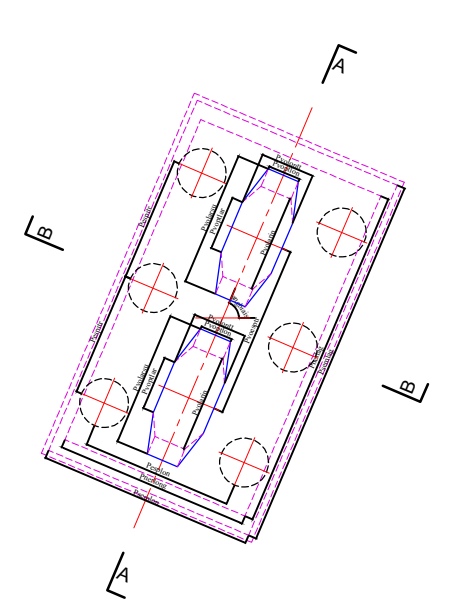

COFFRAGE TYPE DU PS AU PK

Nom du fichier données:

COUPE LONGITUDINALE
Ech. 1/100

TRACE EN PLAN
ech: 1/100

DALLE AVEC ENCORBELLEMENT (formdal = 1)

COUPE TRANSVERSALE DROITE
Ech

COUPE TRANSVERSALE BIAISE
Ech

DALLE SIMPLE (formdal = 0)

COUPE TRANSVERSALE DROITE
Ech

COUPE TRANSVERSALE BIAISE
Ech

COUPE A-A
Ech

COUPE D'UNE PILE

COUPE B-B
Ech

COUPE C-C
Ech

COUPE D-D
Ech

COUPE B-B DE LA CULEE C0
ECH

COUPE A-A CULEE C0
ECH

COUPE A-A CULEE C1
ECH

VUE EN PLAN CULLE C0
Ech

VUE EN PLAN CULLE C1
Ech