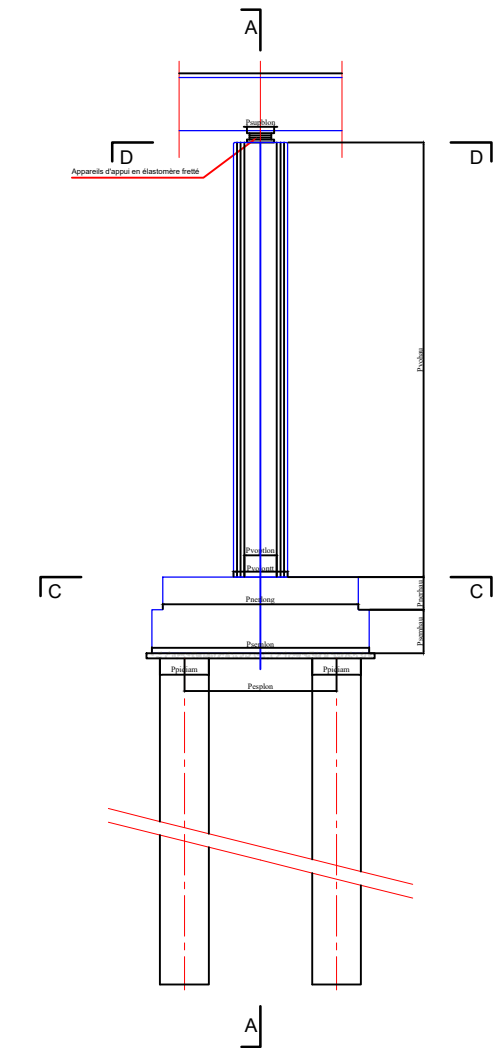

COFFRAGE TYPE DU PS AU PK

Nom du fichier données:

COUPE LONGITUDINALE
Ech. 1/100

TRACE EN PLAN
ech: 1/100

DALLE AVEC ENCORBELLEMENT (formdal = 1)

COUPE TRANSVERSALE DROITE
Ech

COUPE TRANSVERSALE BIAISE
Ech

DALLE SIMPLE (formdal = 0)

COUPE TRANSVERSALE DROITE
Ech

COUPE TRANSVERSALE BIAISE
Ech

COUPE A-A
Ech

COUPE D'UNE PILE

COUPE B-B
Ech

COUPE C-C
Ech

COUPE D-D
Ech

COUPE B-B DE LA CULEE C0
ECH

COUPE A-A CULEE C0
ECH

COUPE A-A CULEE C1
ECH

VUE EN PLAN CULLE C0
Ech

VUE EN PLAN CULLE C1
Ech