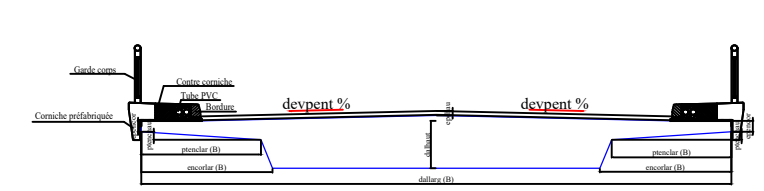

COFFRAGE TYPE DU PS AU PK

Nom du fichier données:

COUPE LONGITUDINALE
Ech. 1/100

TRACE EN PLAN
ech: 1/100

DALLE AVEC ENCORBELLEMENT (formdal = 1)

COUPE TRANSVERSALE DROITE
Ech

COUPE TRANSVERSALE BIAISE
Ech

DALLE SIMPLE (formdal = 0)

COUPE TRANSVERSALE DROITE
Ech

COUPE TRANSVERSALE BIAISE
Ech

COUPE A-A
Ech

COUPE D'UNE PILE

COUPE B-B
Ech

COUPE C-C
Ech

COUPE D-D
Ech

COUPE B-B DE LA CULEE C0
ECH

COUPE A-A CULEE C0
ECH

COUPE A-A CULEE C1
ECH

VUE EN PLAN CULLE C0
Ech

VUE EN PLAN CULLE C1
Ech