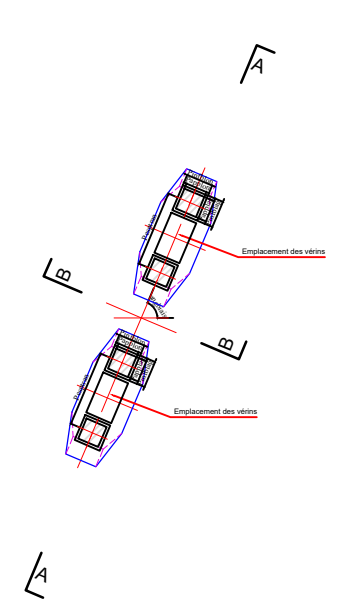

COFFRAGE TYPE DU PS AU PK

Nom du fichier données:

COUPE LONGITUDINALE
Ech. 1/100

TRACE EN PLAN
ech: 1/100

DALLE AVEC ENCORBELLEMENT (formdal = 1)

COUPE TRANSVERSALE DROITE
Ech

COUPE TRANSVERSALE BIAISE
Ech

DALLE SIMPLE (formdal = 0)

COUPE TRANSVERSALE DROITE
Ech

COUPE TRANSVERSALE BIAISE
Ech

COUPE A-A
Ech

COUPE D'UNE PILE

COUPE B-B
Ech

COUPE C-C
Ech

COUPE D-D
Ech

COUPE B-B DE LA CULEE C0
ECH

COUPE A-A CULEE C0
ECH

COUPE A-A CULEE C1
ECH

VUE EN PLAN CULLE C0
Ech

VUE EN PLAN CULLE C1
Ech