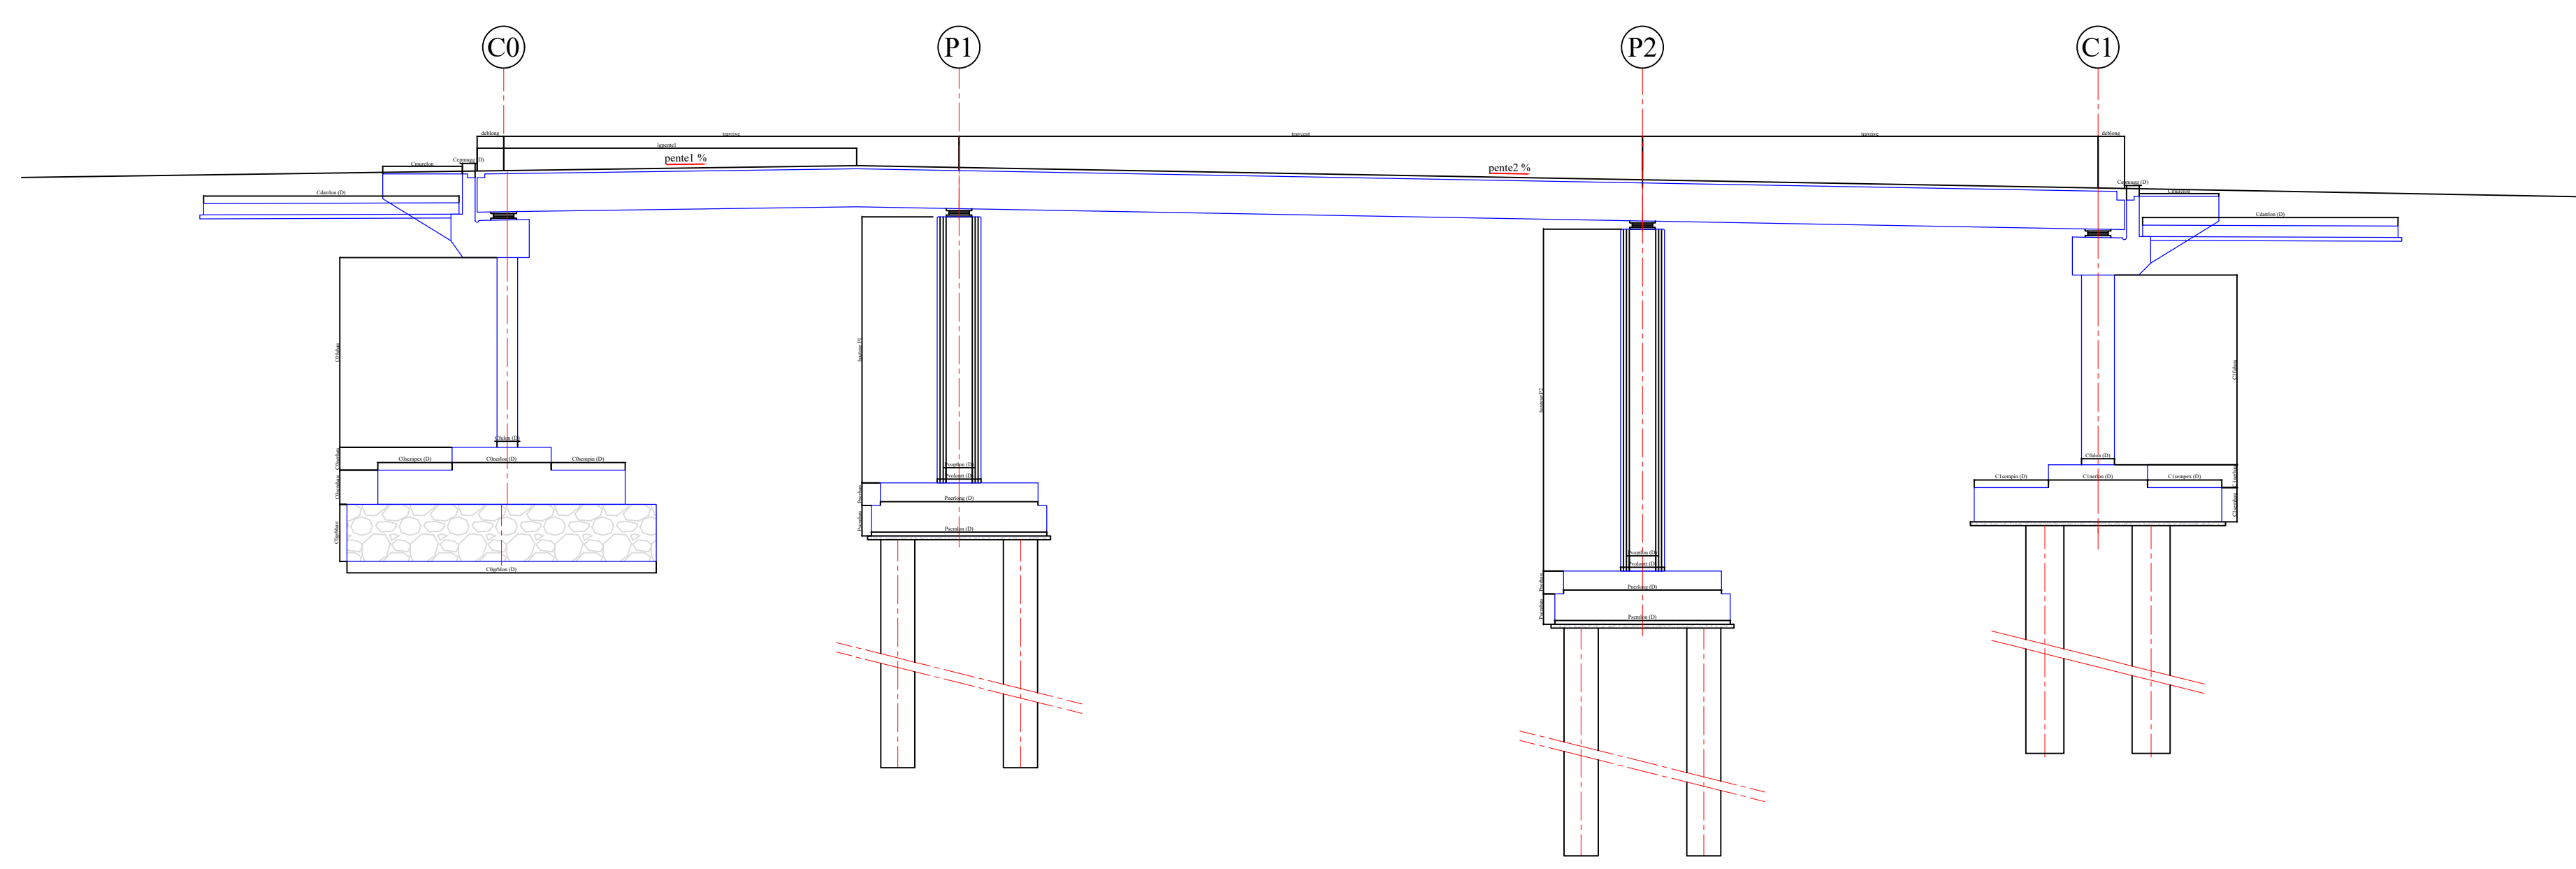

COFFRAGE TYPE DU PS AU PK

Nom du fichier données:

COUPE LONGITUDINALE
Ech. 1/100

TRACE EN PLAN
ech: 1/100

DALLE AVEC ENCORBELLEMENT (formdal = 1)

COUPE TRANSVERSALE DROITE
Ech

COUPE TRANSVERSALE BIAISE
Ech

DALLE SIMPLE (formdal = 0)

COUPE TRANSVERSALE DROITE
Ech

COUPE TRANSVERSALE BIAISE
Ech

COUPE A-A
Ech

COUPE D'UNE PILE

COUPE B-B
Ech

COUPE C-C
Ech

COUPE D-D
Ech

COUPE B-B DE LA CULEE C0
ECH

COUPE A-A CULEE C0
ECH

COUPE A-A CULEE C1
ECH

VUE EN PLAN CULLE C0
Ech

VUE EN PLAN CULLE C1
Ech