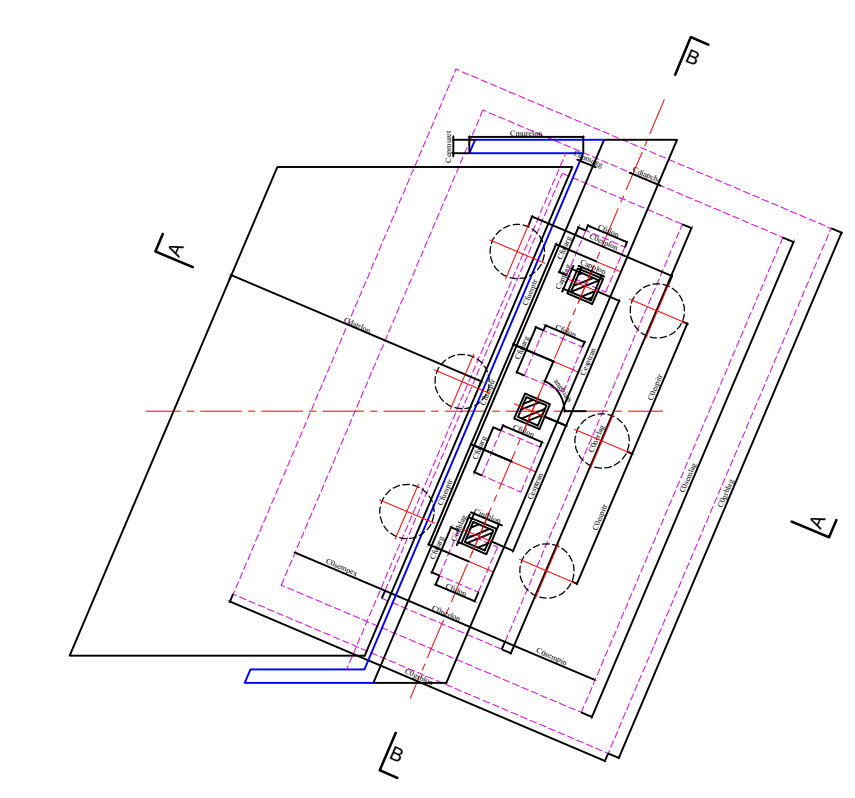

COFFRAGE TYPE DU PS AU PK

Nom du fichier données:

COUPE LONGITUDINALE
Ech. 1/100

TRACE EN PLAN
ech: 1/100

DALLE AVEC ENCORBELLEMENT (formdal = 1)

COUPE TRANSVERSALE DROITE
Ech

COUPE TRANSVERSALE BIAISE
Ech

DALLE SIMPLE (formdal = 0)

COUPE TRANSVERSALE DROITE
Ech

COUPE TRANSVERSALE BIAISE
Ech

COUPE A-A
Ech

COUPE D'UNE PILE

COUPE B-B
Ech

COUPE C-C
Ech

COUPE D-D
Ech

COUPE B-B DE LA CULEE C0
ECH

COUPE A-A CULEE C0
ECH

COUPE A-A CULEE C1
ECH

VUE EN PLAN CULLE C0
Ech

VUE EN PLAN CULLE C1
Ech