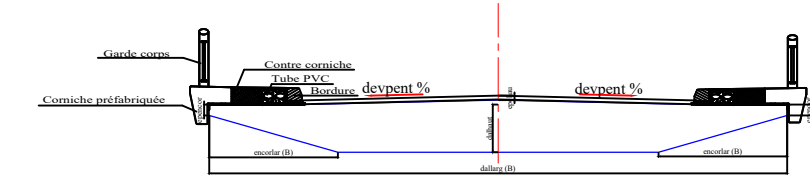

COFFRAGE TYPE DU PS AU PK

Nom du fichier données:

COUPE LONGITUDINALE
Ech. 1/100

TRACE EN PLAN
ech: 1/100

DALLE AVEC ENCORBELLEMENT (formdal = 1)

COUPE TRANSVERSALE DROITE
Ech

COUPE TRANSVERSALE BIAISE
Ech

DALLE SIMPLE (formdal = 0)

COUPE TRANSVERSALE DROITE
Ech

COUPE TRANSVERSALE BIAISE
Ech

COUPE A-A
Ech

COUPE D'UNE PILE

COUPE B-B
Ech

COUPE C-C
Ech

COUPE D-D
Ech

COUPE B-B DE LA CULEE C0
ECH

COUPE A-A CULEE C0
ECH

COUPE A-A CULEE C1
ECH

VUE EN PLAN CULLE C0
Ech

VUE EN PLAN CULLE C1
Ech