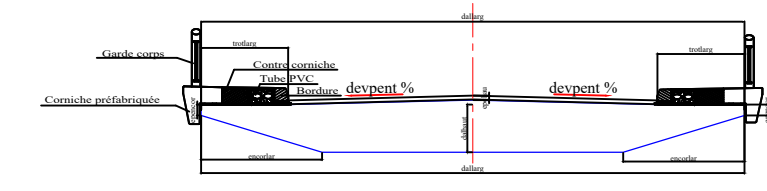

COFFRAGE TYPE DU PS AU PK

Nom du fichier données:

COUPE LONGITUDINALE
Ech. 1/100

TRACE EN PLAN
ech: 1/100

DALLE AVEC ENCORBELLEMENT (formdal = 1)

COUPE TRANSVERSALE DROITE
Ech

COUPE TRANSVERSALE BIAISE
Ech

DALLE SIMPLE (formdal = 0)

COUPE TRANSVERSALE DROITE
Ech

COUPE TRANSVERSALE BIAISE
Ech

COUPE A-A
Ech

COUPE D'UNE PILE

COUPE B-B
Ech

COUPE C-C
Ech

COUPE D-D
Ech

COUPE B-B DE LA CULEE C0
ECH