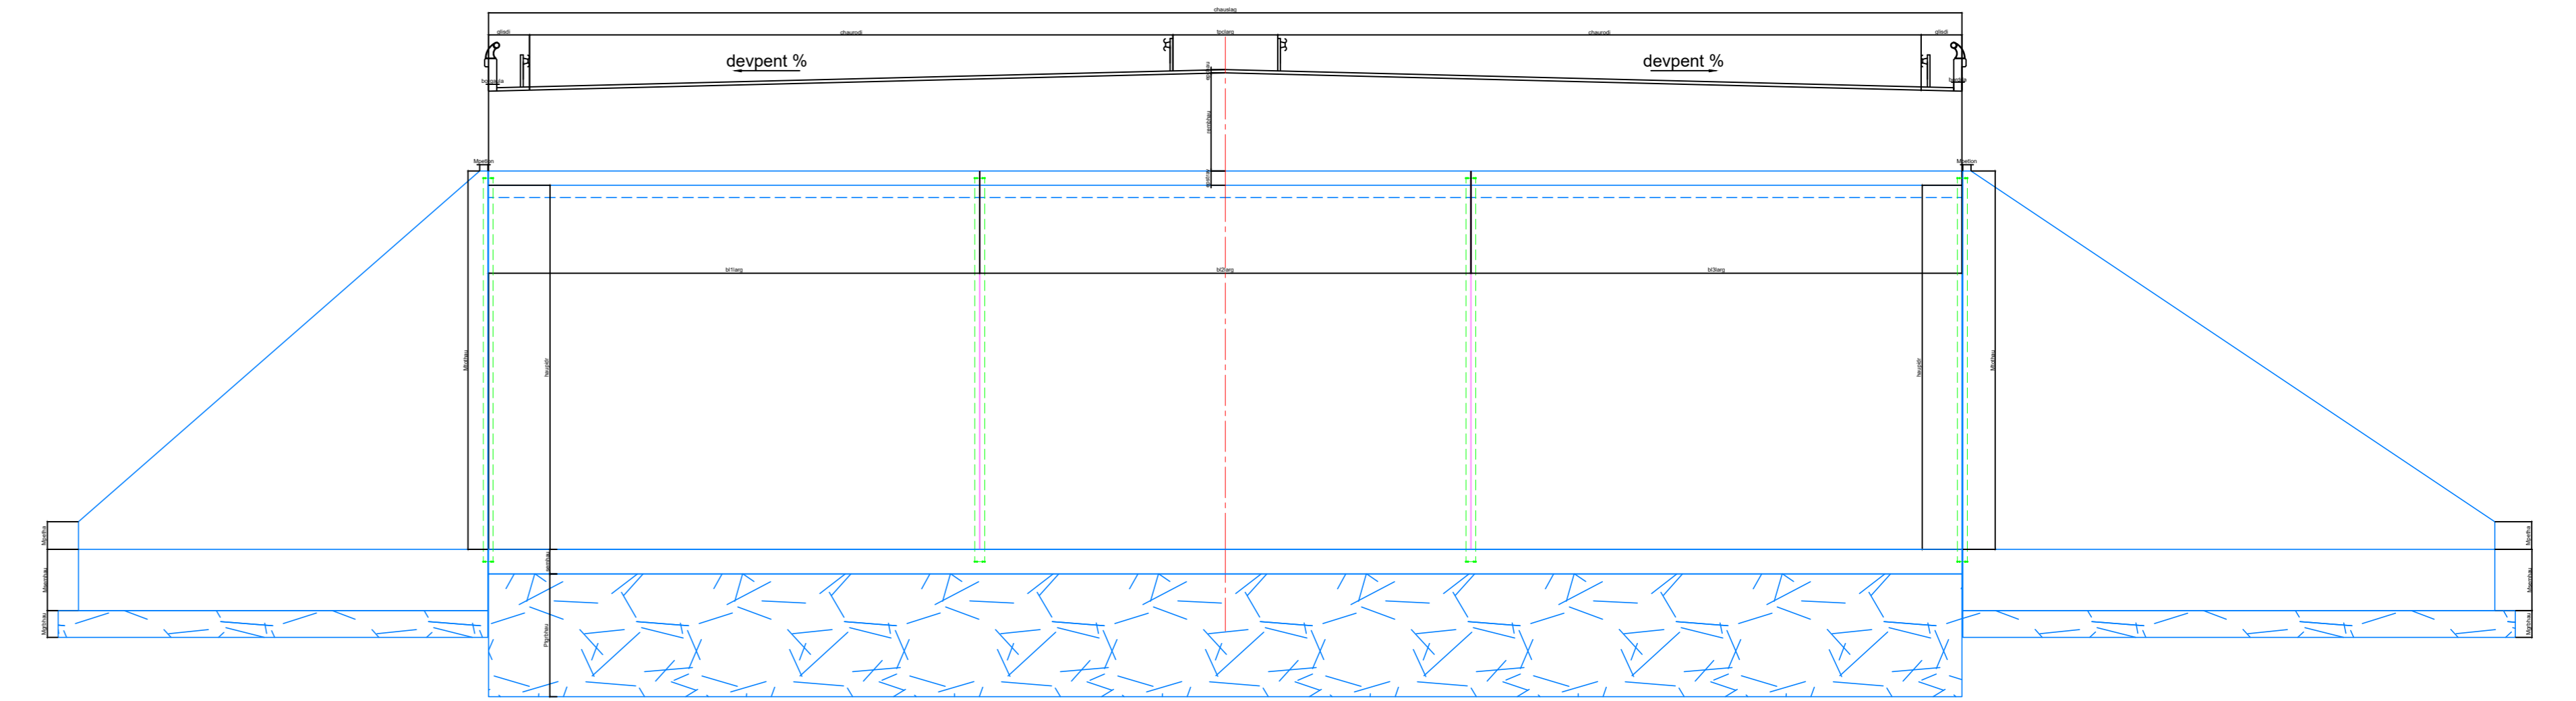

COFFRAGE TYPE DU PORTIQUE AU PK

Nom du Fichier Données:

COUPE TRANSVERSALE

Echelle : 1/50

(nblocs = 3)

COUPE LONGITUDINALE

Echelle : 1/100

COUPE TRANSVERSALE DU MUR

Echelle : 1/50

VUE EN PLAN

Echelle : 1/100