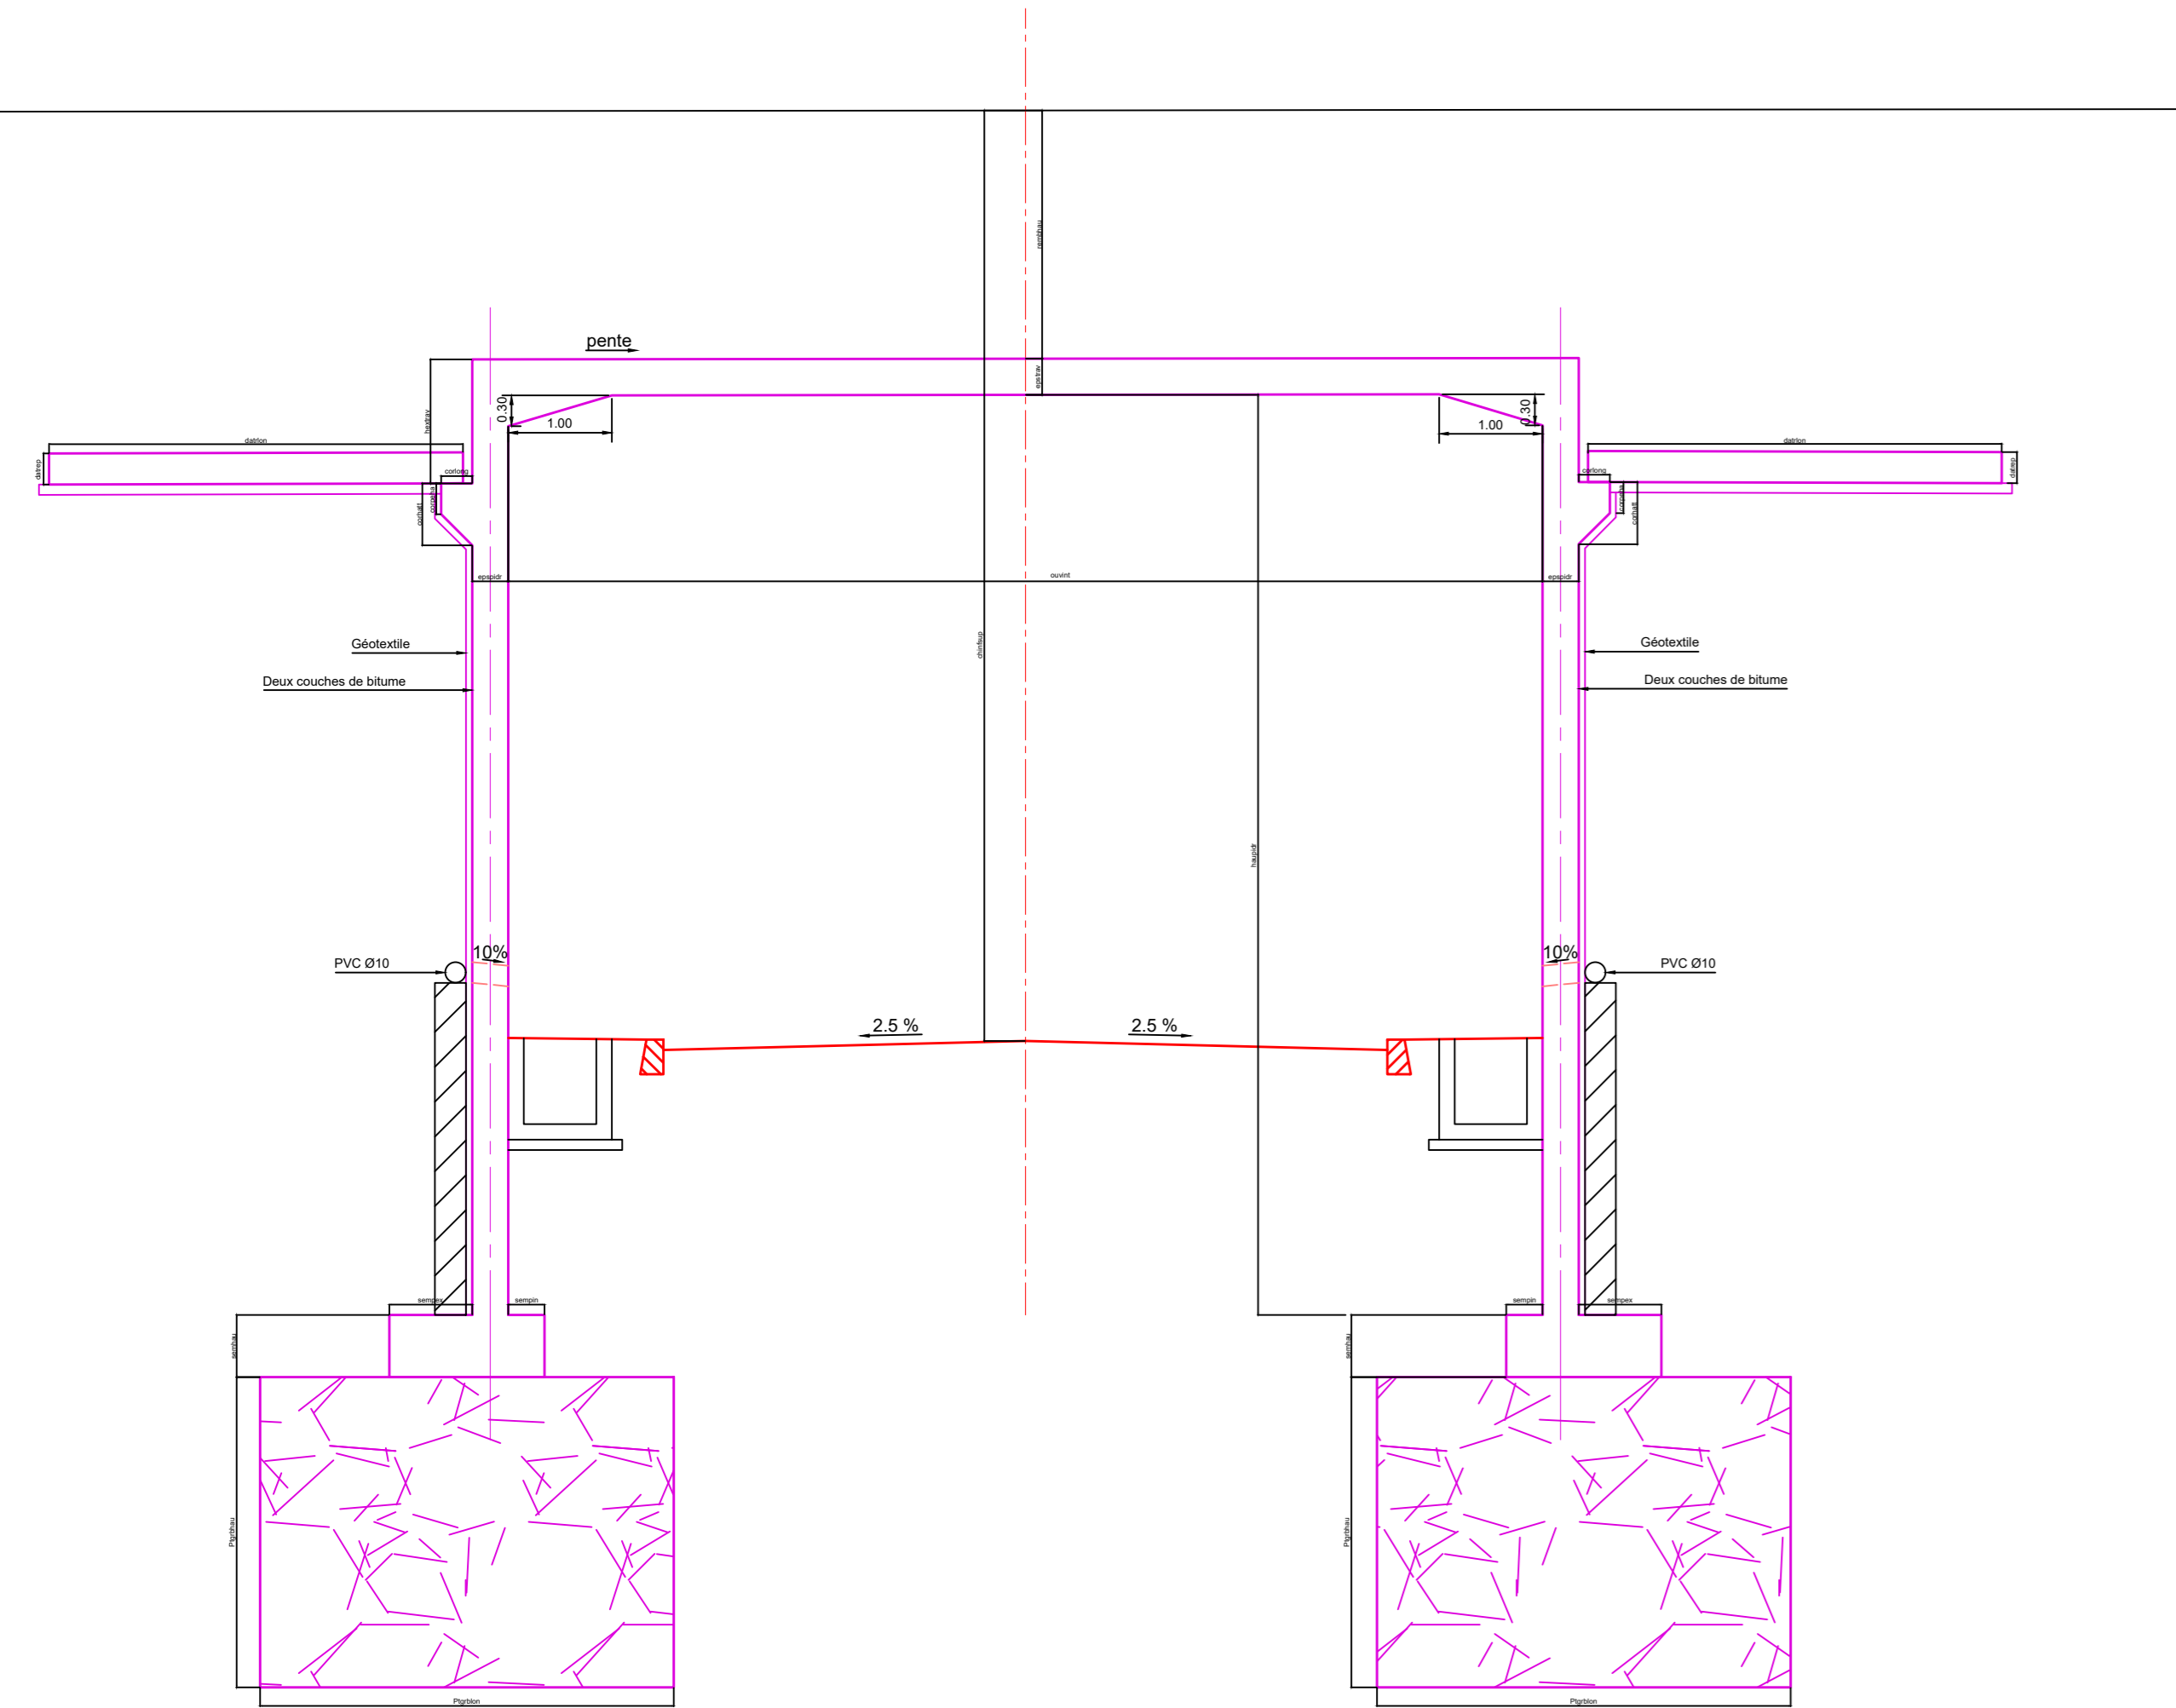

COFFRAGE TYPE DU PORTIQUE AU PK

Nom du Fichier Données:

COUPE TRANSVERSALE

Echelle : 1/50

(nblocs = 3)

COUPE LONGITUDINALE

Echelle : 1/100

COUPE TRANSVERSALE DU MUR

Echelle : 1/50

VUE EN PLAN

Echelle : 1/100