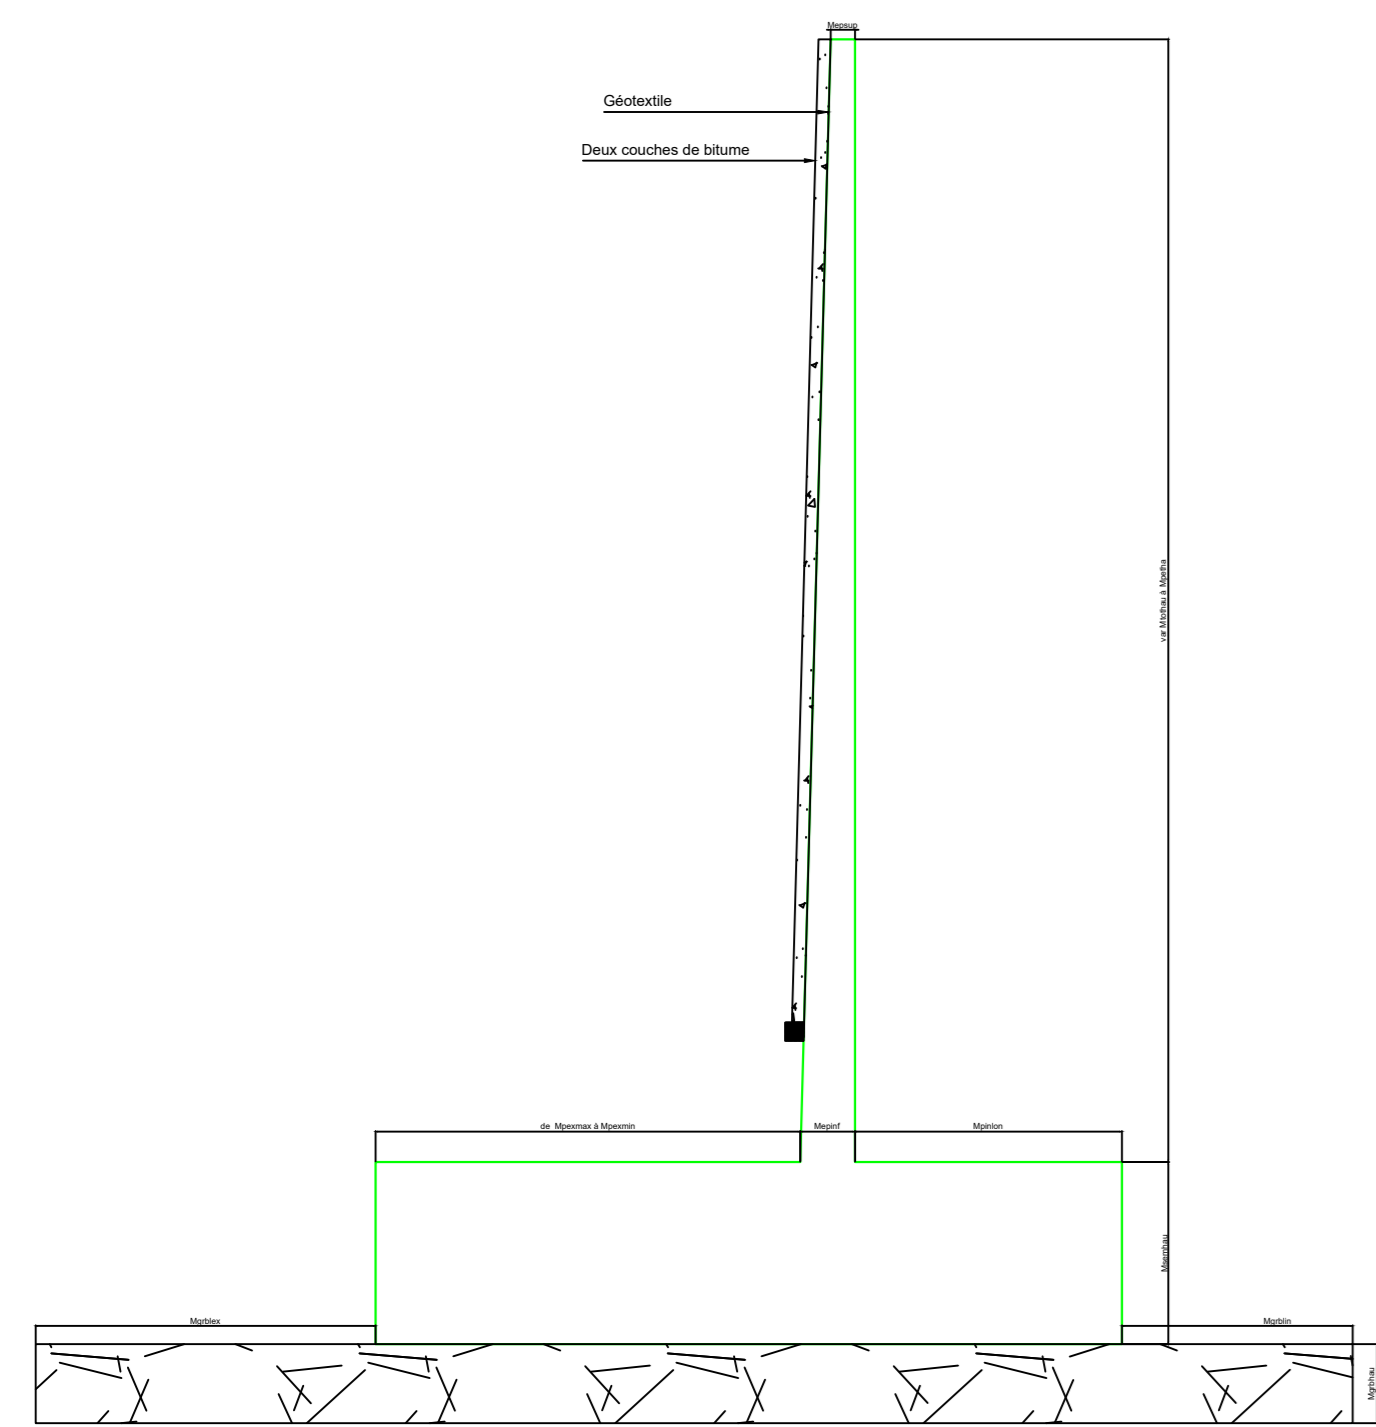

COFFRAGE TYPE DU PORTIQUE AU PK

Nom du Fichier Données:

COUPE TRANSVERSALE

Echelle : 1/50

(nblocs = 3)

COUPE LONGITUDINALE

Echelle : 1/100

COUPE TRANSVERSALE DU MUR

Echelle : 1/50

VUE EN PLAN

Echelle : 1/100